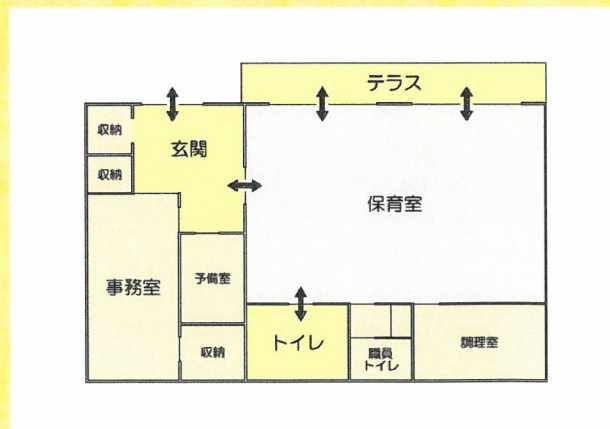

玄関

駐車場

※駐車する際はマナーを守ってください!

保育室

ちどり舞う★

はたけ♪

お花にお野菜
何を育てようかな
あ・・・(*~*)

キッチン

子ども用トイレ

●保育施設運営概要●

- ・開設日……2014年6月10日
- ・設置場所…淡路市久留麻25-6
- ・電話番号…0799(64)7555
- ・Eメール…chibicco@chidorikai.or.jp
- ・保育定員…12名
- ・対象園児…生後6か月～2歳児(3歳になった年度末)
- ・開園日…月曜日～日曜日、祝日(年末年始はお休み)
- ・給食…当施設にて調理提供(おやつは1日2回提供)
- ・保育時間…標準保育時間 8:00～18:00
 - …短時間保育 8:00～16:00
 - …延長保育 17:00～19:00
 - …一時保育 8:00～17:00